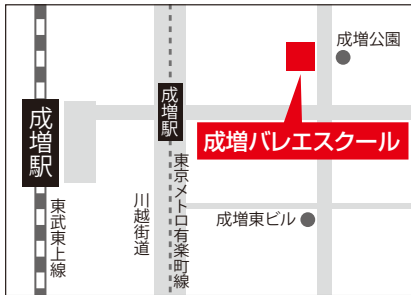

教室案内

体験レッスン・スタジオ見学受付中

成増バレエスクールは、ロシアメソッドを取り入れたバレエスクールです。
四歳から大人までを対象に、クラス別に基礎を重視した指導を行っています。
厳しい基礎の習得は、健康で美しい体を作るとともに、集中力、忍耐力、精神力の鍛錬になります。
また音楽に触れながら表現美を追求することにより、豊かな感性をはぐくむことができます。

- ◆初級クラス(4歳から)
- ◆中級クラス(小学生)
- ◆上級クラス(中学生、高校生)
- ◆大人クラス
- ◆ストレッチクラス

入会金…10,000円

週1回…7,000円 週2回…10,000円 週3回…13,000円

レッスンチケット

5日券 15,000円

10日券 28,000円

成増バレエスクール

〒175-0000 東京都板橋区成増6-28

Tel.03-3975-0000

mail: abc@abcde.co.jp

URL: <http://www.abc.co.jp>